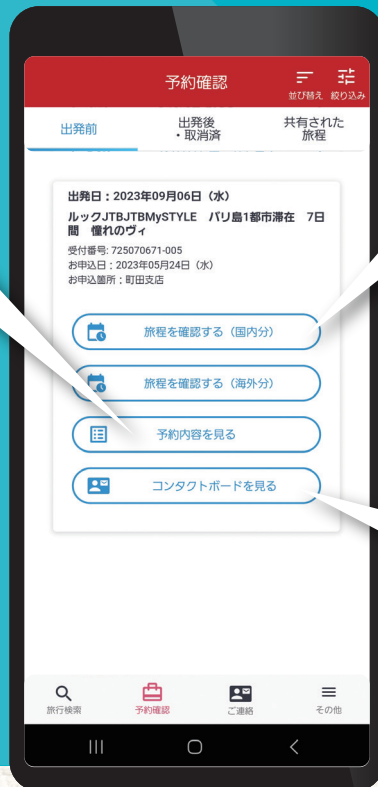

## JTB公式 旅行検索・予約確認アプリのご案内

いつでもすぐに  
確認できる  
**予約情報  
確認ページ**

**JTB  
トラベルポイントが  
貯まる&使える♪**

ポイント履歴の  
確認も簡単です

旅先でも安心!  
**見やすい・  
わかりやすい  
日程表**

お知らせも、  
お問合せもアプリから  
**送受信可能な  
メッセージ機能**

## 旅行中に必要なもの、アプリに**まるっと**まとめました!

「問合せしたメールが見当たらない!」「旅先で、日程表をなくしてしまった」  
そんな旅先での“困った”を解決する、便利なアプリができました。  
ご旅行前にダウンロード&会員登録するだけで、あなたの旅がもっとスマートに。

### ご利用には、アプリのダウンロード & JTBトラベルメンバー会員登録が必要です