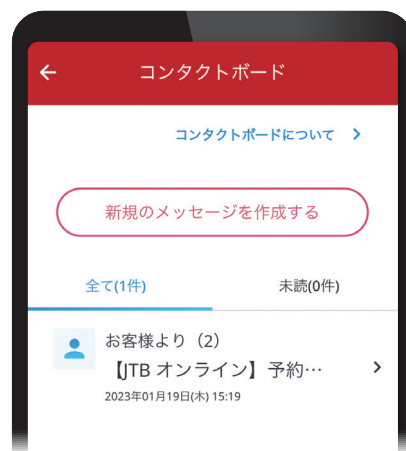

#### Step 2 JTBトラベルメンバー会員登録をする

アプリ右下の「その他」から  
**JTBトラベルメンバー会員登録**をしてください。  
JTBトラベルメンバーにログインすると、  
以下の会員サービスをご利用いただけます。

主な会員サービス

- 旅行予約で、次回旅行に使えるポイントが貯まる!
  - アプリや会員専用ページ(My JTB)から、予約情報・旅行履歴・ポイント情報の管理ができる!
  - メールマガジン登録者には、おすすめ商品や発売情報が届く!
- +さらに…  
3段階の会員ステージに応じた、様々な特典・サービスがご利用いただけます

# 旅行中に便利な、嬉しい3つの機能

いつでもすぐに確認できる  
**予約情報確認ページ**

JTBのお店、ホームページで予約した旅行内容をパッと表示。旅程に関するお知らせは、プッシュ通知でお届けします。\*1

 JTB公式/旅行検索・予約確認ア... 1分前  
JRのきっぷはご出発7日前から発券できます。発券がお済みでない場合は、なるべくご出発前日までに発券してください。

旅先でも安心!  
**見やすい・  
わかりやすい日程表**

国内旅行・海外旅行の日程表が、アプリで見られるようになりました。\*2  
同行者へのシェアも簡単!メールやLINEで共有いただけます。

(注)国内旅行の旅程のみ共有できます。  
(海外旅行の旅程共有機能は今後リリース予定)

お知らせも、  
お問合せもアプリから  
**送受信可能な  
メッセージ機能**

予約済の旅行に関するメッセージの送受信が可能です。\*3  
お店の営業時間にご来店、お電話いただけない時も安心です。