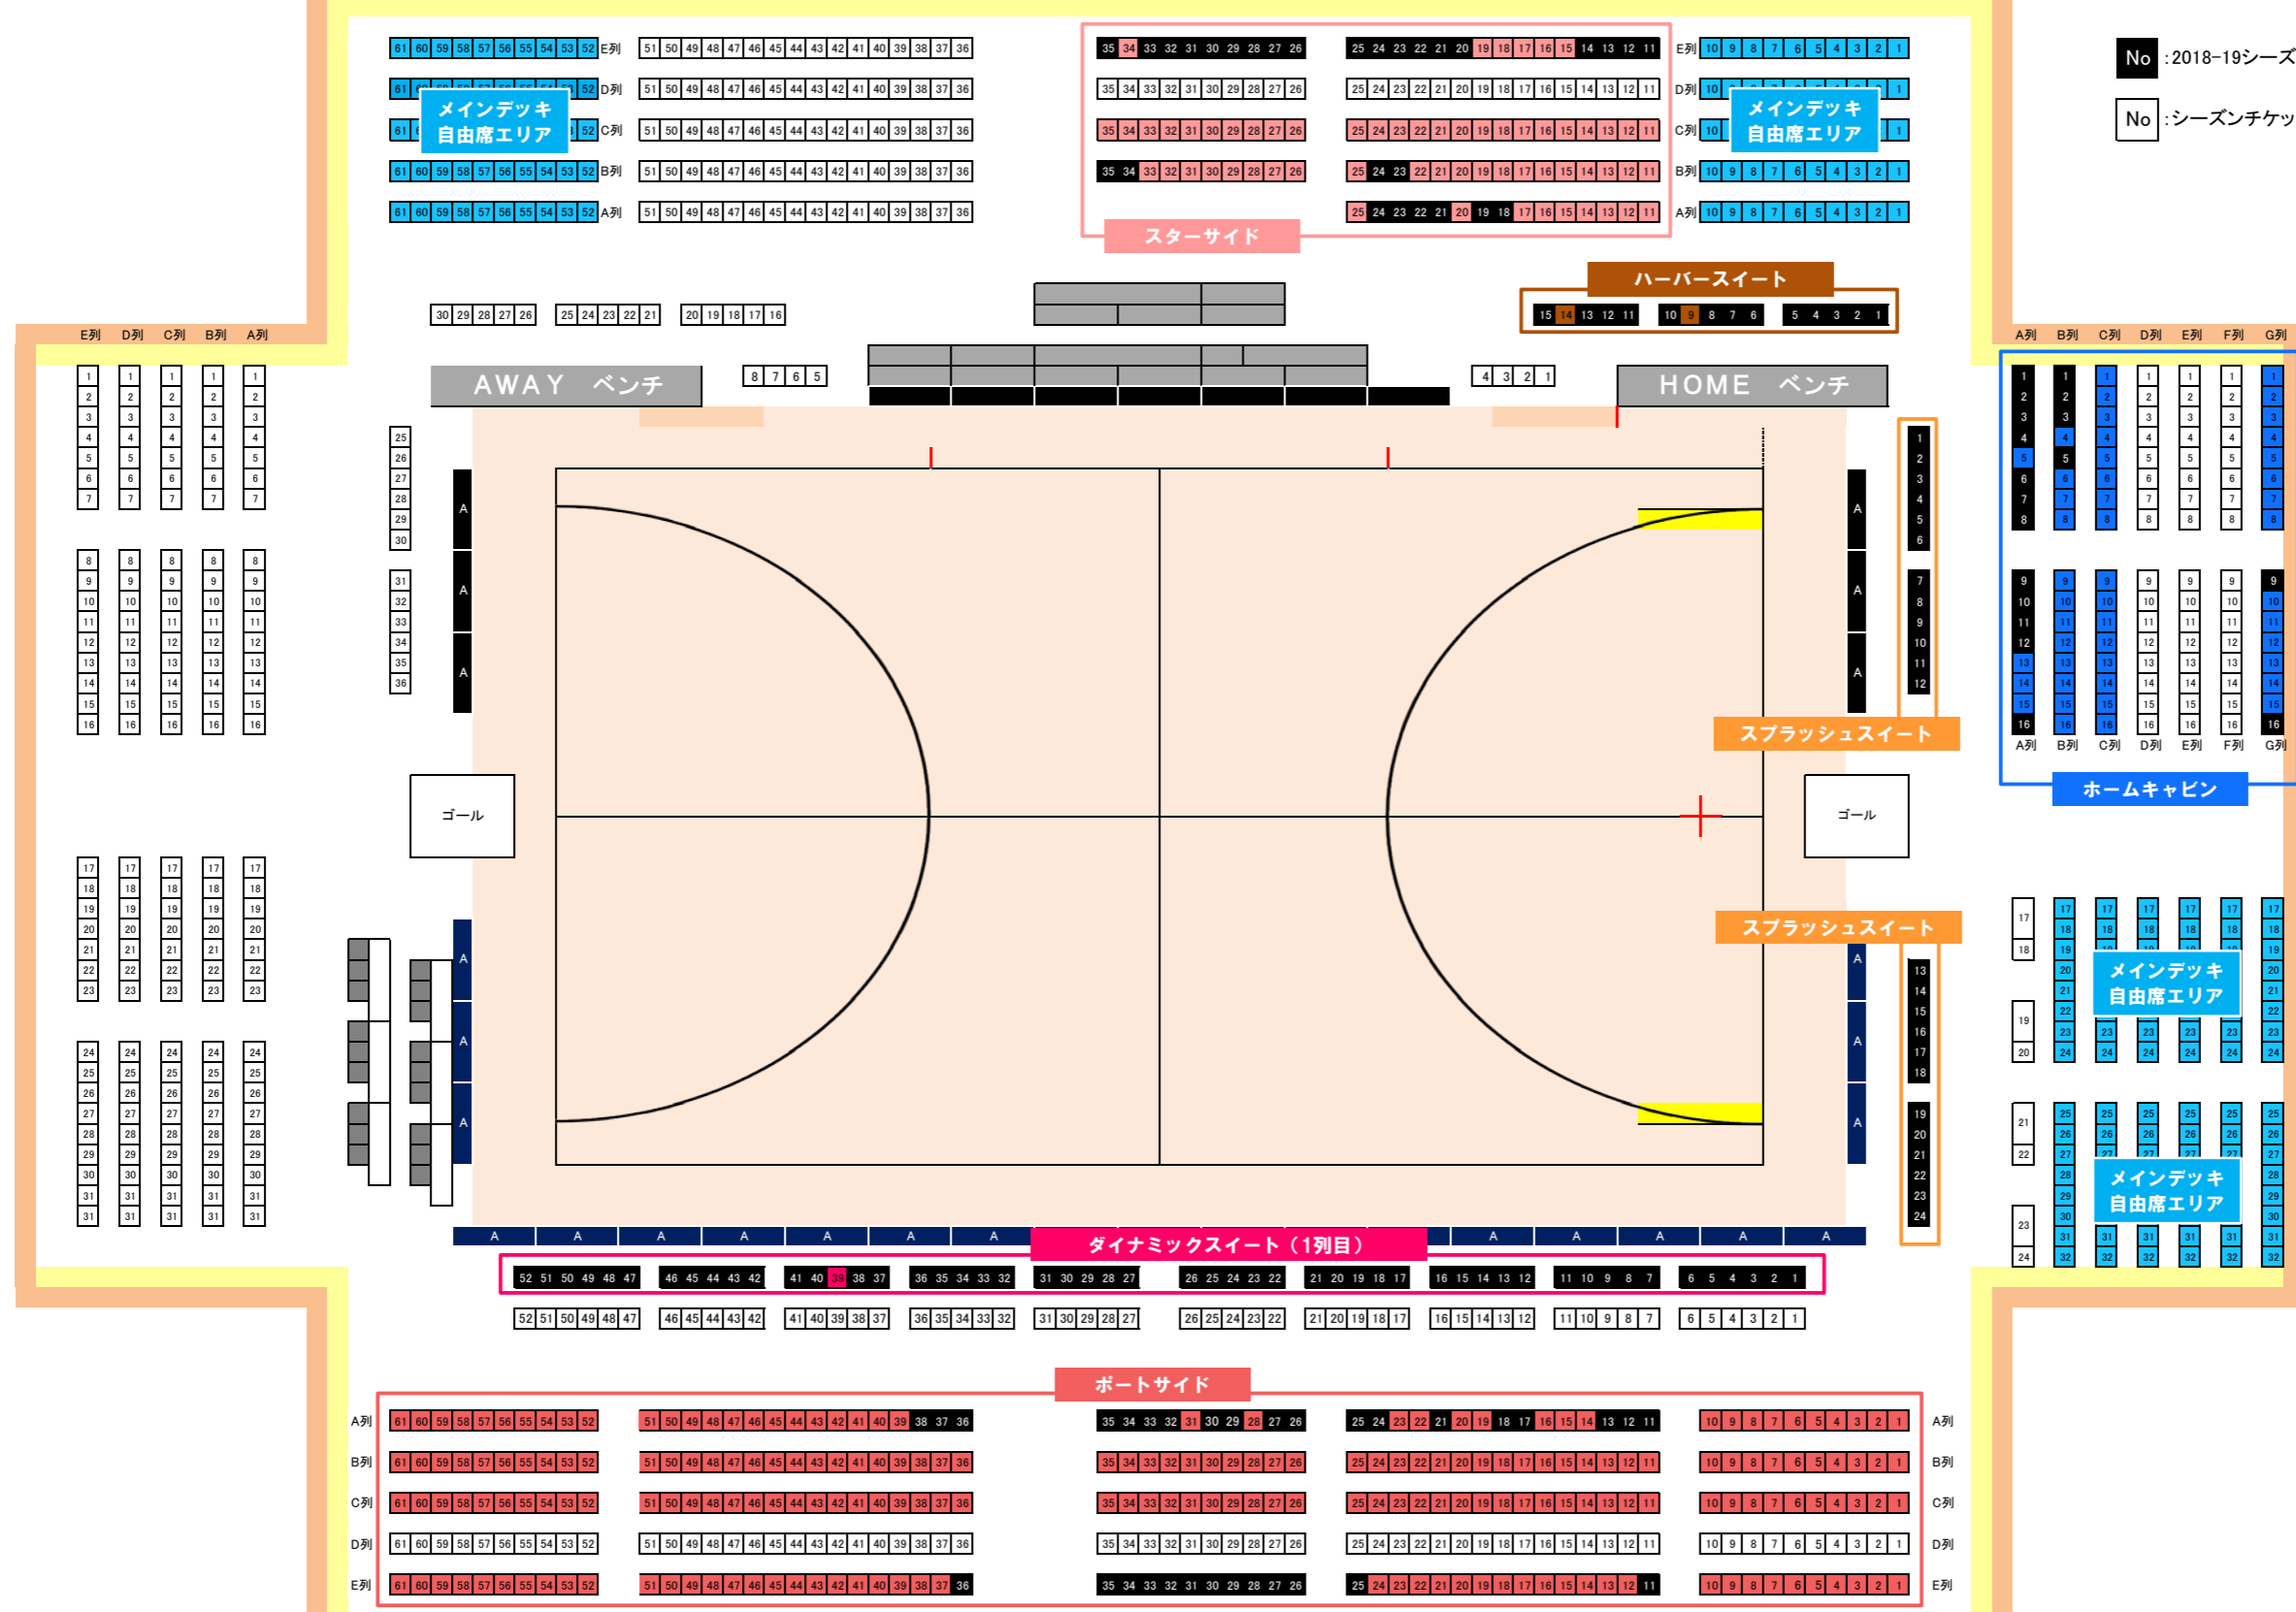

15 14 13 12 11 10 9 8 7 6 5 4 3 2 1	15 14 13 12 11 10 9 8 7 6 5 4 3 2 1	15 14 13 12 11 10 9 8 7 6 5 4 3 2 1	15 14 13 12 11 10 9 8 7 6 5 4 3 2 1	15 14 13 12 11 10 9 8 7 6 5 4 3 2 1	15 14 13 12 11 10 9 8 7 6 5 4 3 2 1	15 14 13 12 11 10 9 8 7 6 5 4 3 2 1	15 14 13 12 11 10 9 8 7 6 5 4 3 2 1
15 14 13 12 11 10 9 8 7 6 5 4 3 2 1	15 14 13 12 11 10 9 8 7 6 5 4 3 2 1	15 14 13 12 11 10 9 8 7 6 5 4 3 2 1	15 14 13 12 11 10 9 8 7 6 5 4 3 2 1	15 14 13 12 11 10 9 8 7 6 5 4 3 2 1	15 14 13 12 11 10 9 8 7 6 5 4 3 2 1	15 14 13 12 11 10 9 8 7 6 5 4 3 2 1	15 14 13 12 11 10 9 8 7 6 5 4 3 2 1
アッパーデッキ (自由席エリア)				アッパーデッキ (自由席エリア)			
15 14 13 12 11 10 9 8 7 6 5 4 3 2 1	15 14 13 12 11 10 9 8 7 6 5 4 3 2 1	15 14 13 12 11 10 9 8 7 6 5 4 3 2 1	15 14 13 12 11 10 9 8 7 6 5 4 3 2 1	15 14 13 12 11 10 9 8 7 6 5 4 3 2 1	15 14 13 12 11 10 9 8 7 6 5 4 3 2 1	15 14 13 12 11 10 9 8 7 6 5 4 3 2 1	15 14 13 12 11 10 9 8 7 6 5 4 3 2 1

Tブロック

Sブロック

Rブロック

No : 2018-19シーズン シーズンチケット販売済のお席

No : シーズンチケット販売対象外のお席

1 2 3 4 5 6 7 8 9 10 11 12 13 14 15	1 2 3 4 5 6 7 8 9 10 11 12 13 14 15	1 2 3 4 5 6 7 8 9	1 2 3 4 5 6 7 8 9 10 11 12 13 14 15	1 2 3 4 5 6 7 8 9 10 11 12 13 14 15	1 2 3 4 5 6 7 8 9 10 11 12 13 14 15	1 2 3 4 5 6 7 8 9 10 11 12 13 14 15	1 2 3 4 5 6 7 8 9 10 11 12 13 14 15
1 2 3 4 5 6 7 8 9 10 11 12 13 14 15	1 2 3 4 5 6 7 8 9 10 11 12 13 14 15	1 2 3 4 5 6 7 8 9	1 2 3 4 5 6 7 8 9 10 11 12 13 14 15	1 2 3 4 5 6 7 8 9 10 11 12 13 14 15	1 2 3 4 5 6 7 8 9 10 11 12 13 14 15	1 2 3 4 5 6 7 8 9 10 11 12 13 14 15	1 2 3 4 5 6 7 8 9 10 11 12 13 14 15
アッパーデッキ (自由席エリア)				アッパーデッキ (自由席エリア)			
1 2 3 4 5 6 7 8 9 10 11 12 13 14 15	1 2 3 4 5 6 7 8 9 10 11 12 13 14 15	1 2 3 4 5 6 7 8 9	1 2 3 4 5 6 7 8 9 10 11 12 13 14 15	1 2 3 4 5 6 7 8 9 10 11 12 13 14 15	1 2 3 4 5 6 7 8 9 10 11 12 13 14 15	1 2 3 4 5 6 7 8 9 10 11 12 13 14 15	1 2 3 4 5 6 7 8 9 10 11 12 13 14 15

Hブロック

Fブロック

No : 2018-19シーズン シーズンチケット販売済のお席

No : シーズンチケット販売対象外のお席