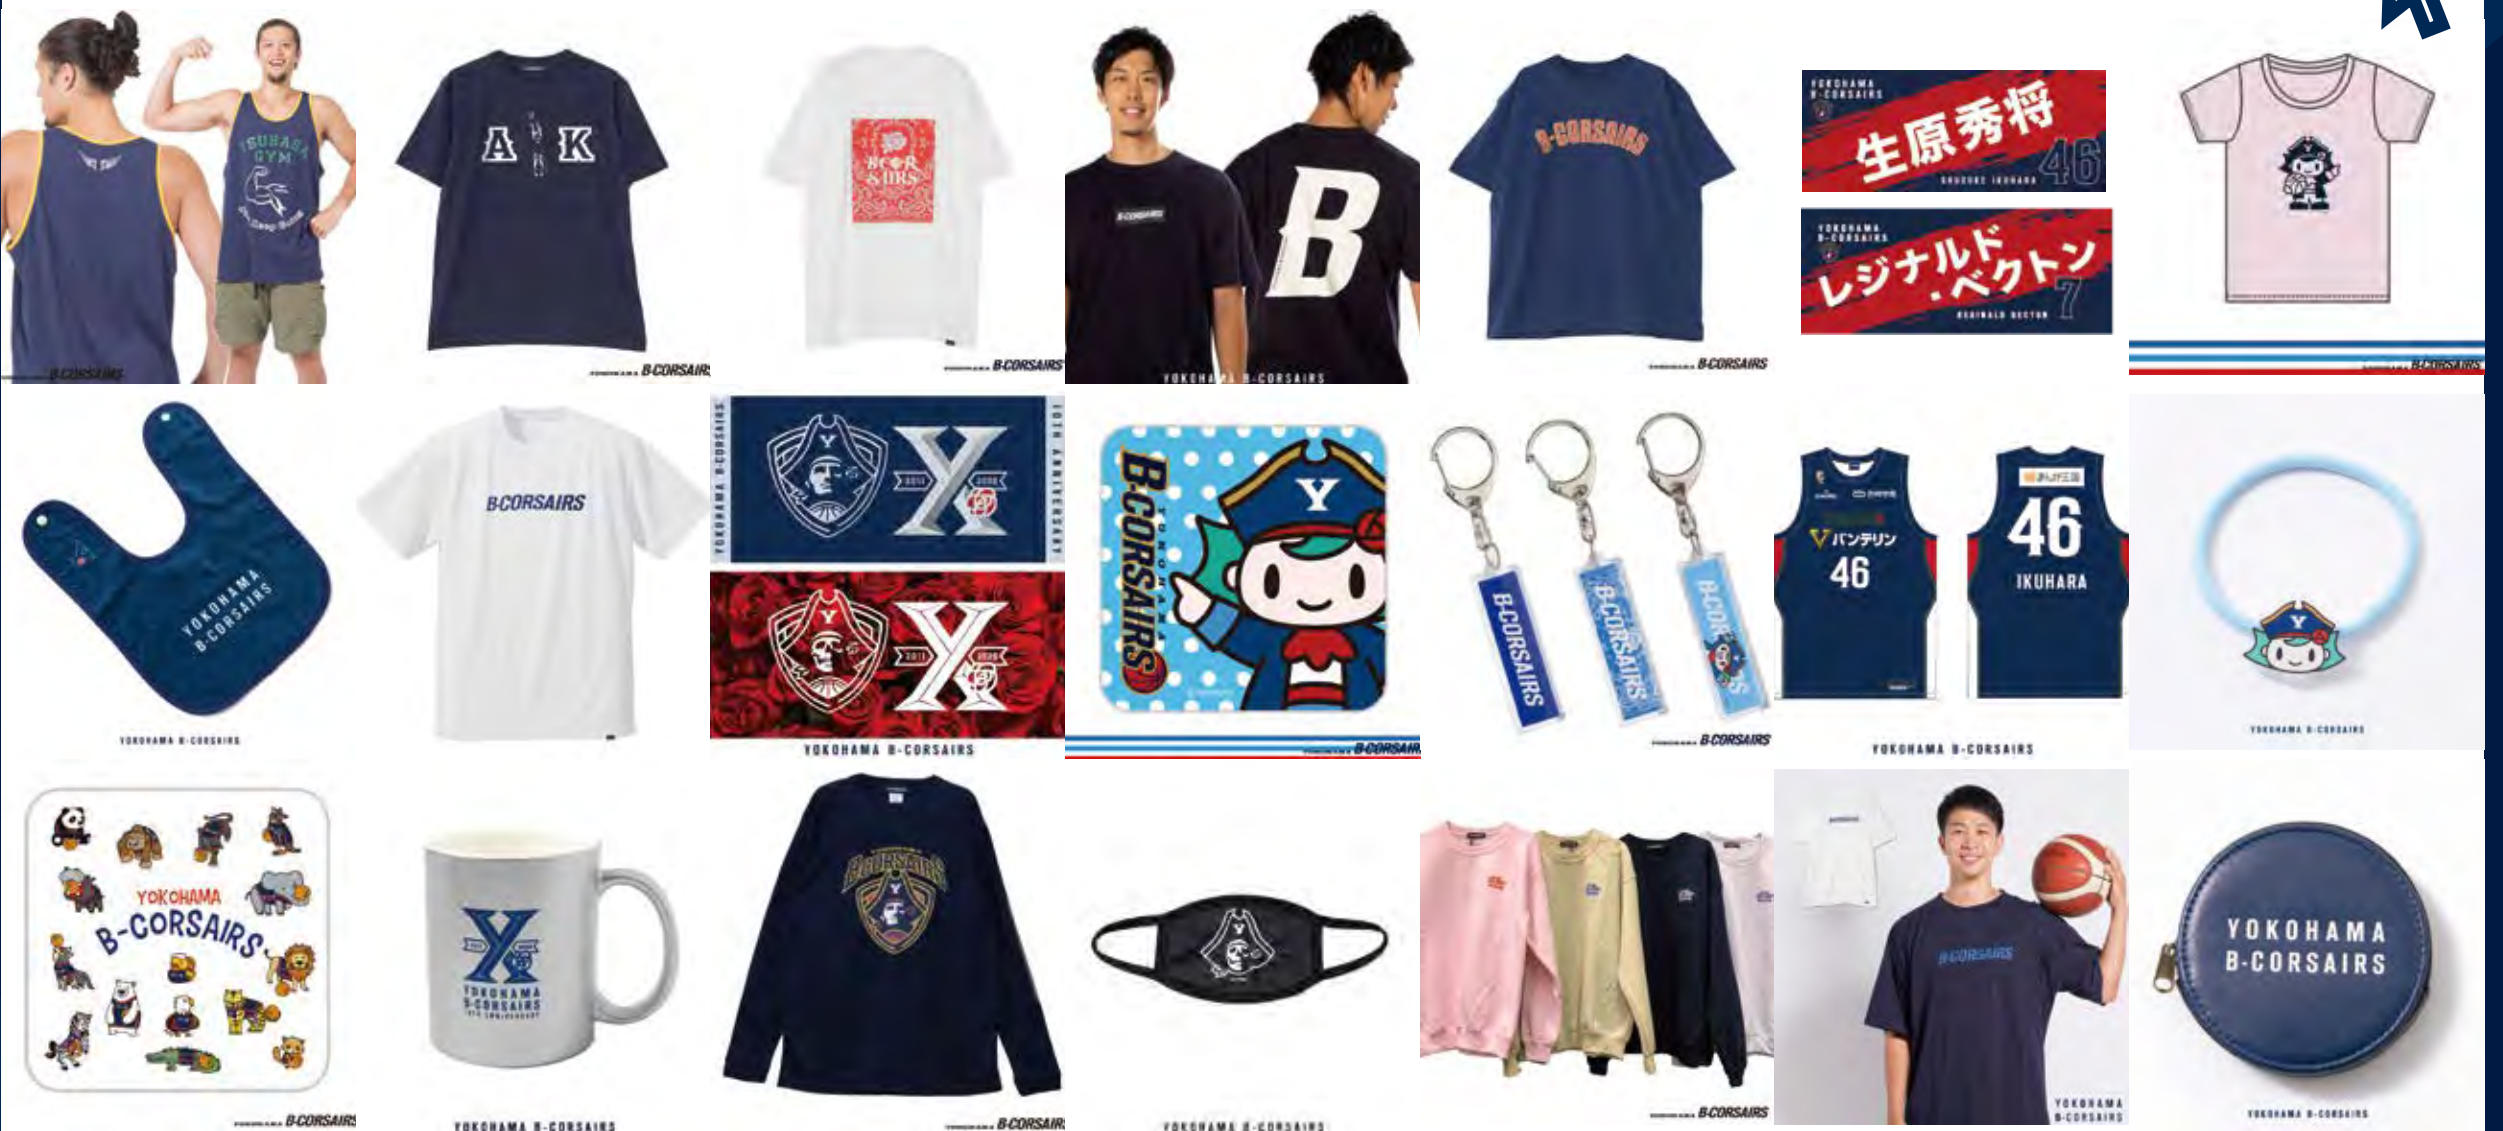

新アイテム続々登場！ GOODS

会場内グッズショップはビーコルマーケット（1階飛び込み台側）で営業中！
 ※2階席の方は飛び込み台側の観客席横の階段下りられます。

ARENA GOURMET

横浜海賊丼
信濃

肉厚牛ステーキ串
Nalu'scafe

会場外にキッチンカーが登場！ 1階ビーコルマーケットでも！

お食事の前には手指の消毒を忘れずに。

YOKOHAMA B-CORSAIRS
OFFICIAL FAN CLUB