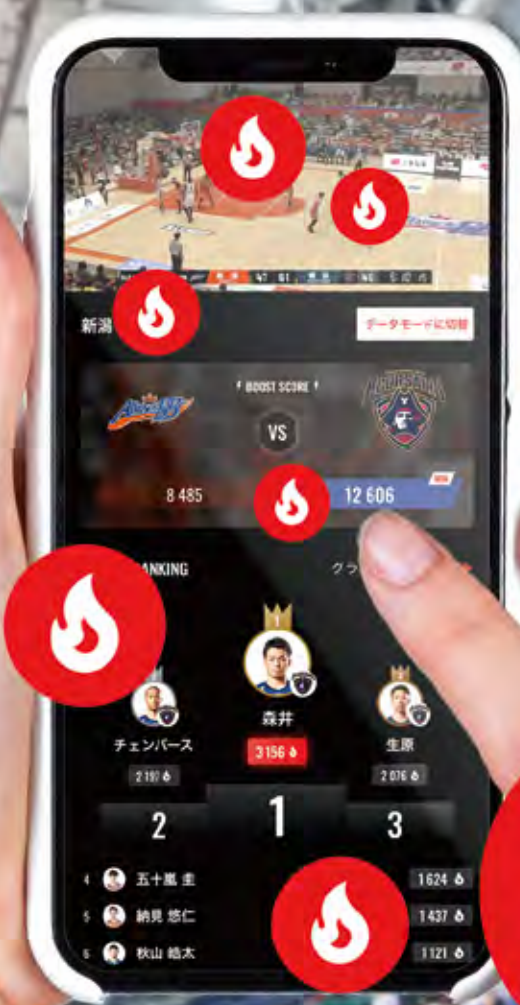

アプリで応援してクラブへ
活動資金を送ろう

試合のハイライトや
インタビューなども配信

バスケットLIVE

アプリでビーコールを応援しよう!

アプリで試合観戦しながら応援しよう! 試合中に応援機能を使って好きな
クラブや選手を応援すると売上の一部がクラブの活動資金として贈られます。

ライブ中継で試合を見ながら応援!

毎日100ファイア無料で楽しみいただけます!

ソフトバンクスマホ
ワイモバイルスマホ なら **見放題!**
Yahoo!プレミアム会員