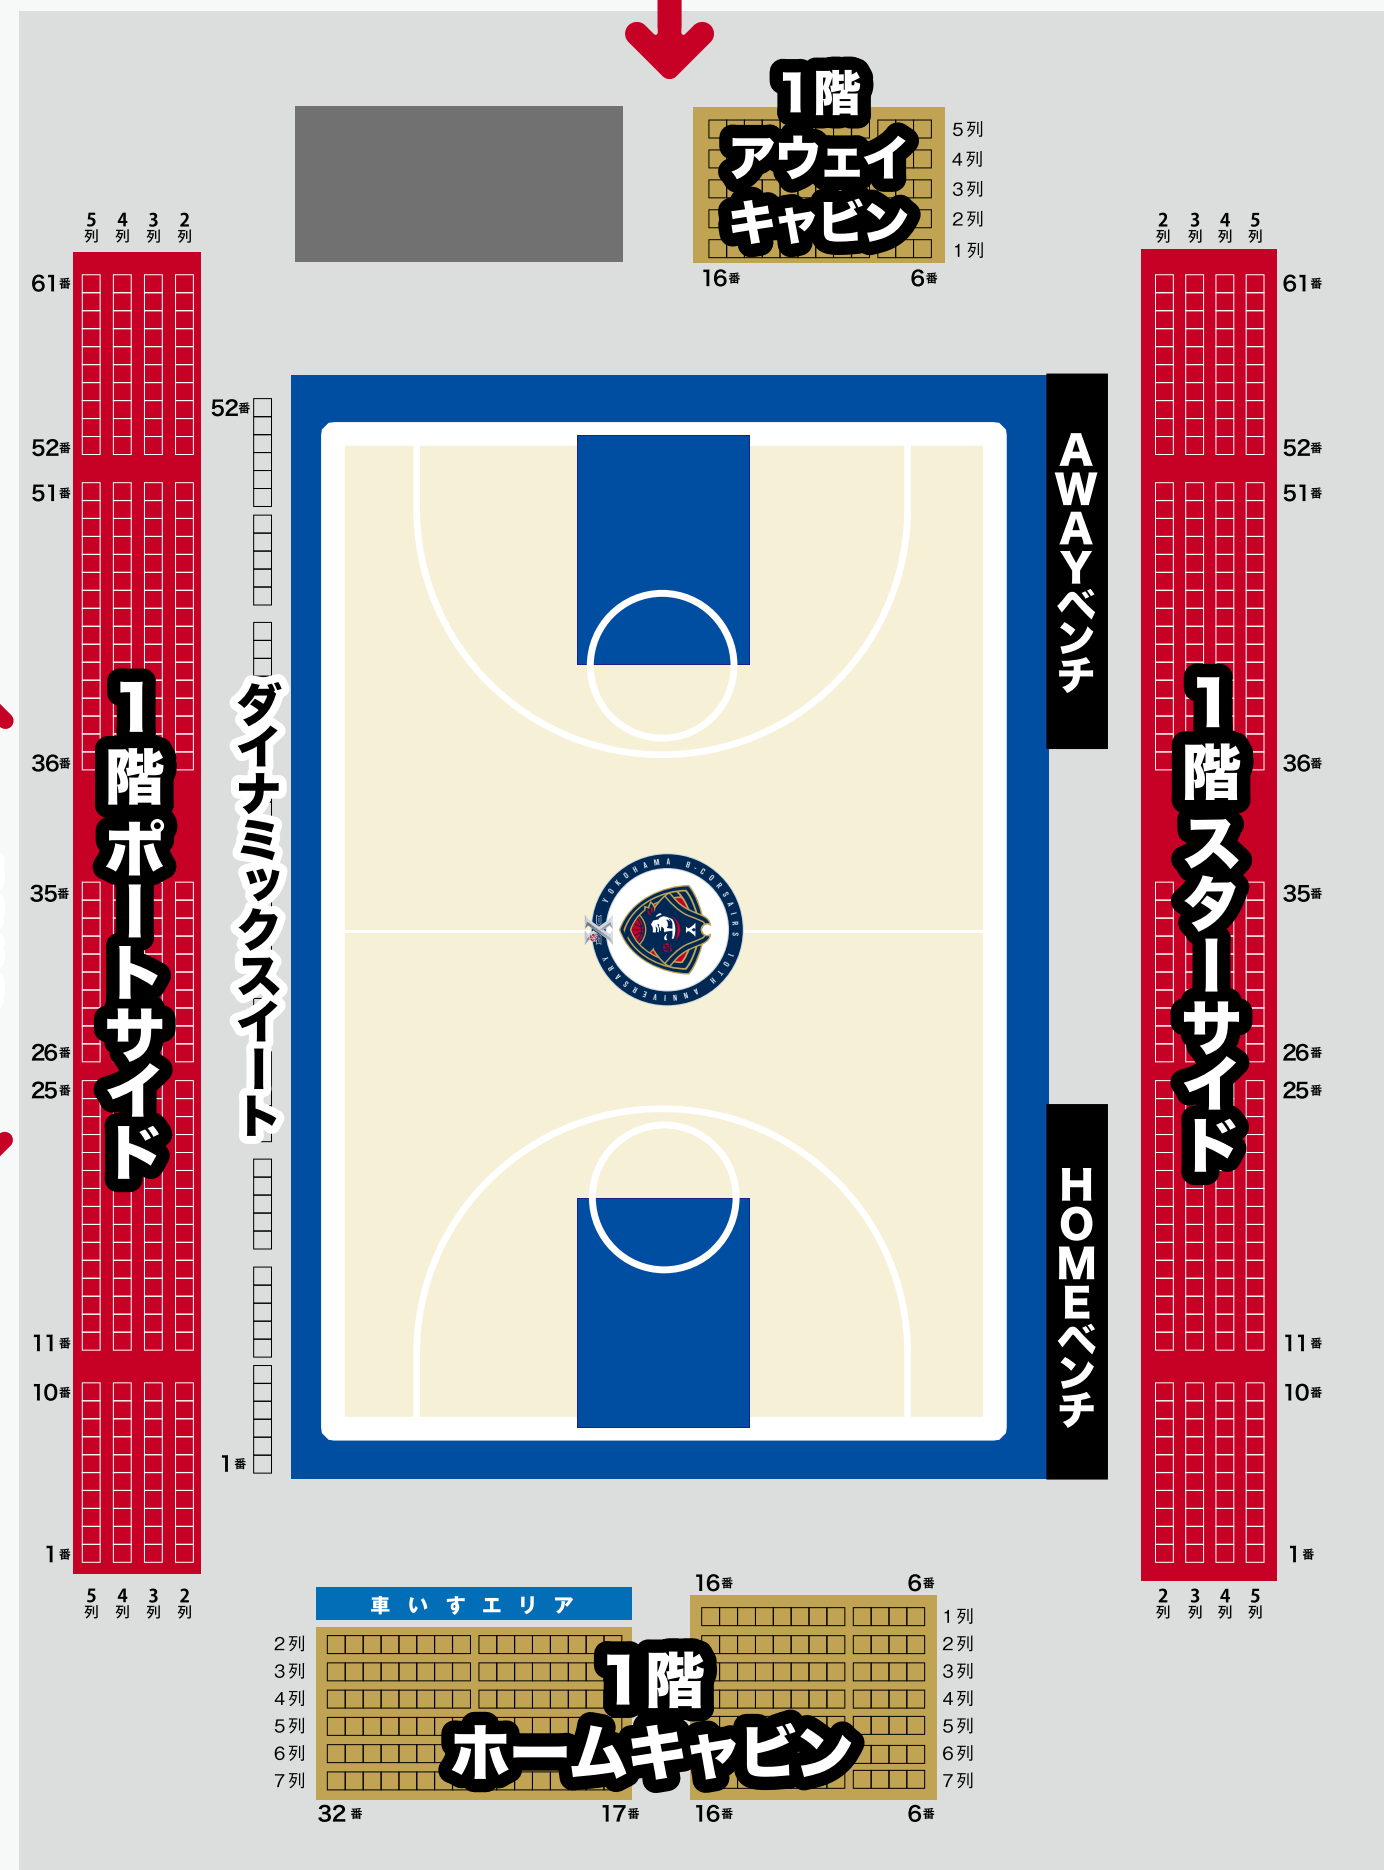

オフィシャル
グッズショップ

アリーナグルメ

アイランド
パークへ

1階
アウェイ
キャビン

2階 スターサイド
Cエリア

2階 スターサイド
Bエリア

2階 スターサイド
Aエリア

2階 スターサイド
Bエリア