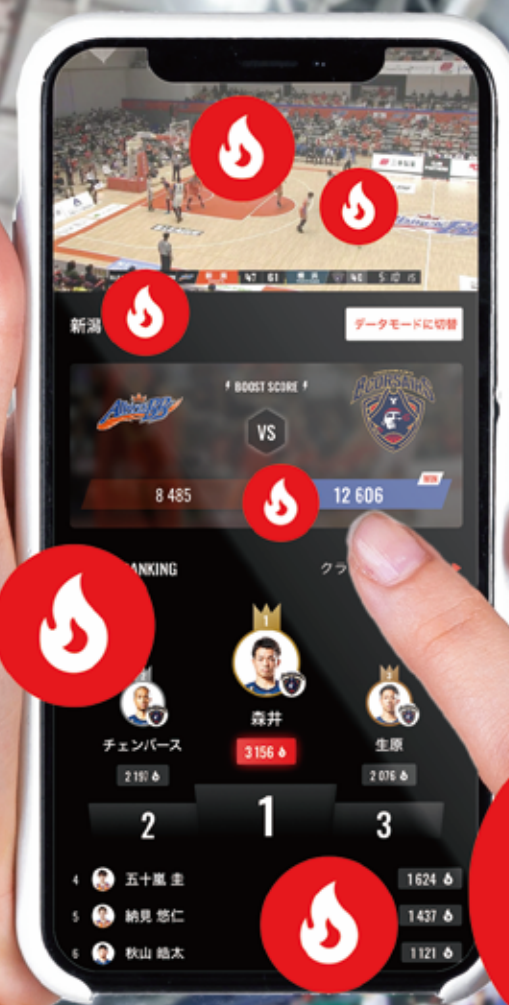

試合のハイライトや
インタビューなども配信

バスケットLIVE

アプリでビーコールを応援しよう!

アプリで試合観戦しながら応援しよう! 試合中に応援機能を使って好きな
クラブや選手を応援すると売上の一部がクラブの活動資金として贈られます。

ライブ中継で試合を見ながら応援!

毎日100ファイア無料で楽しみいただけます!

ソフトバンクスマホ
ワイモバイルスマホ なら **見放題!**
Yahoo!プレミアム会員

バスケットLIVEアプリのダウンロードはこちらから