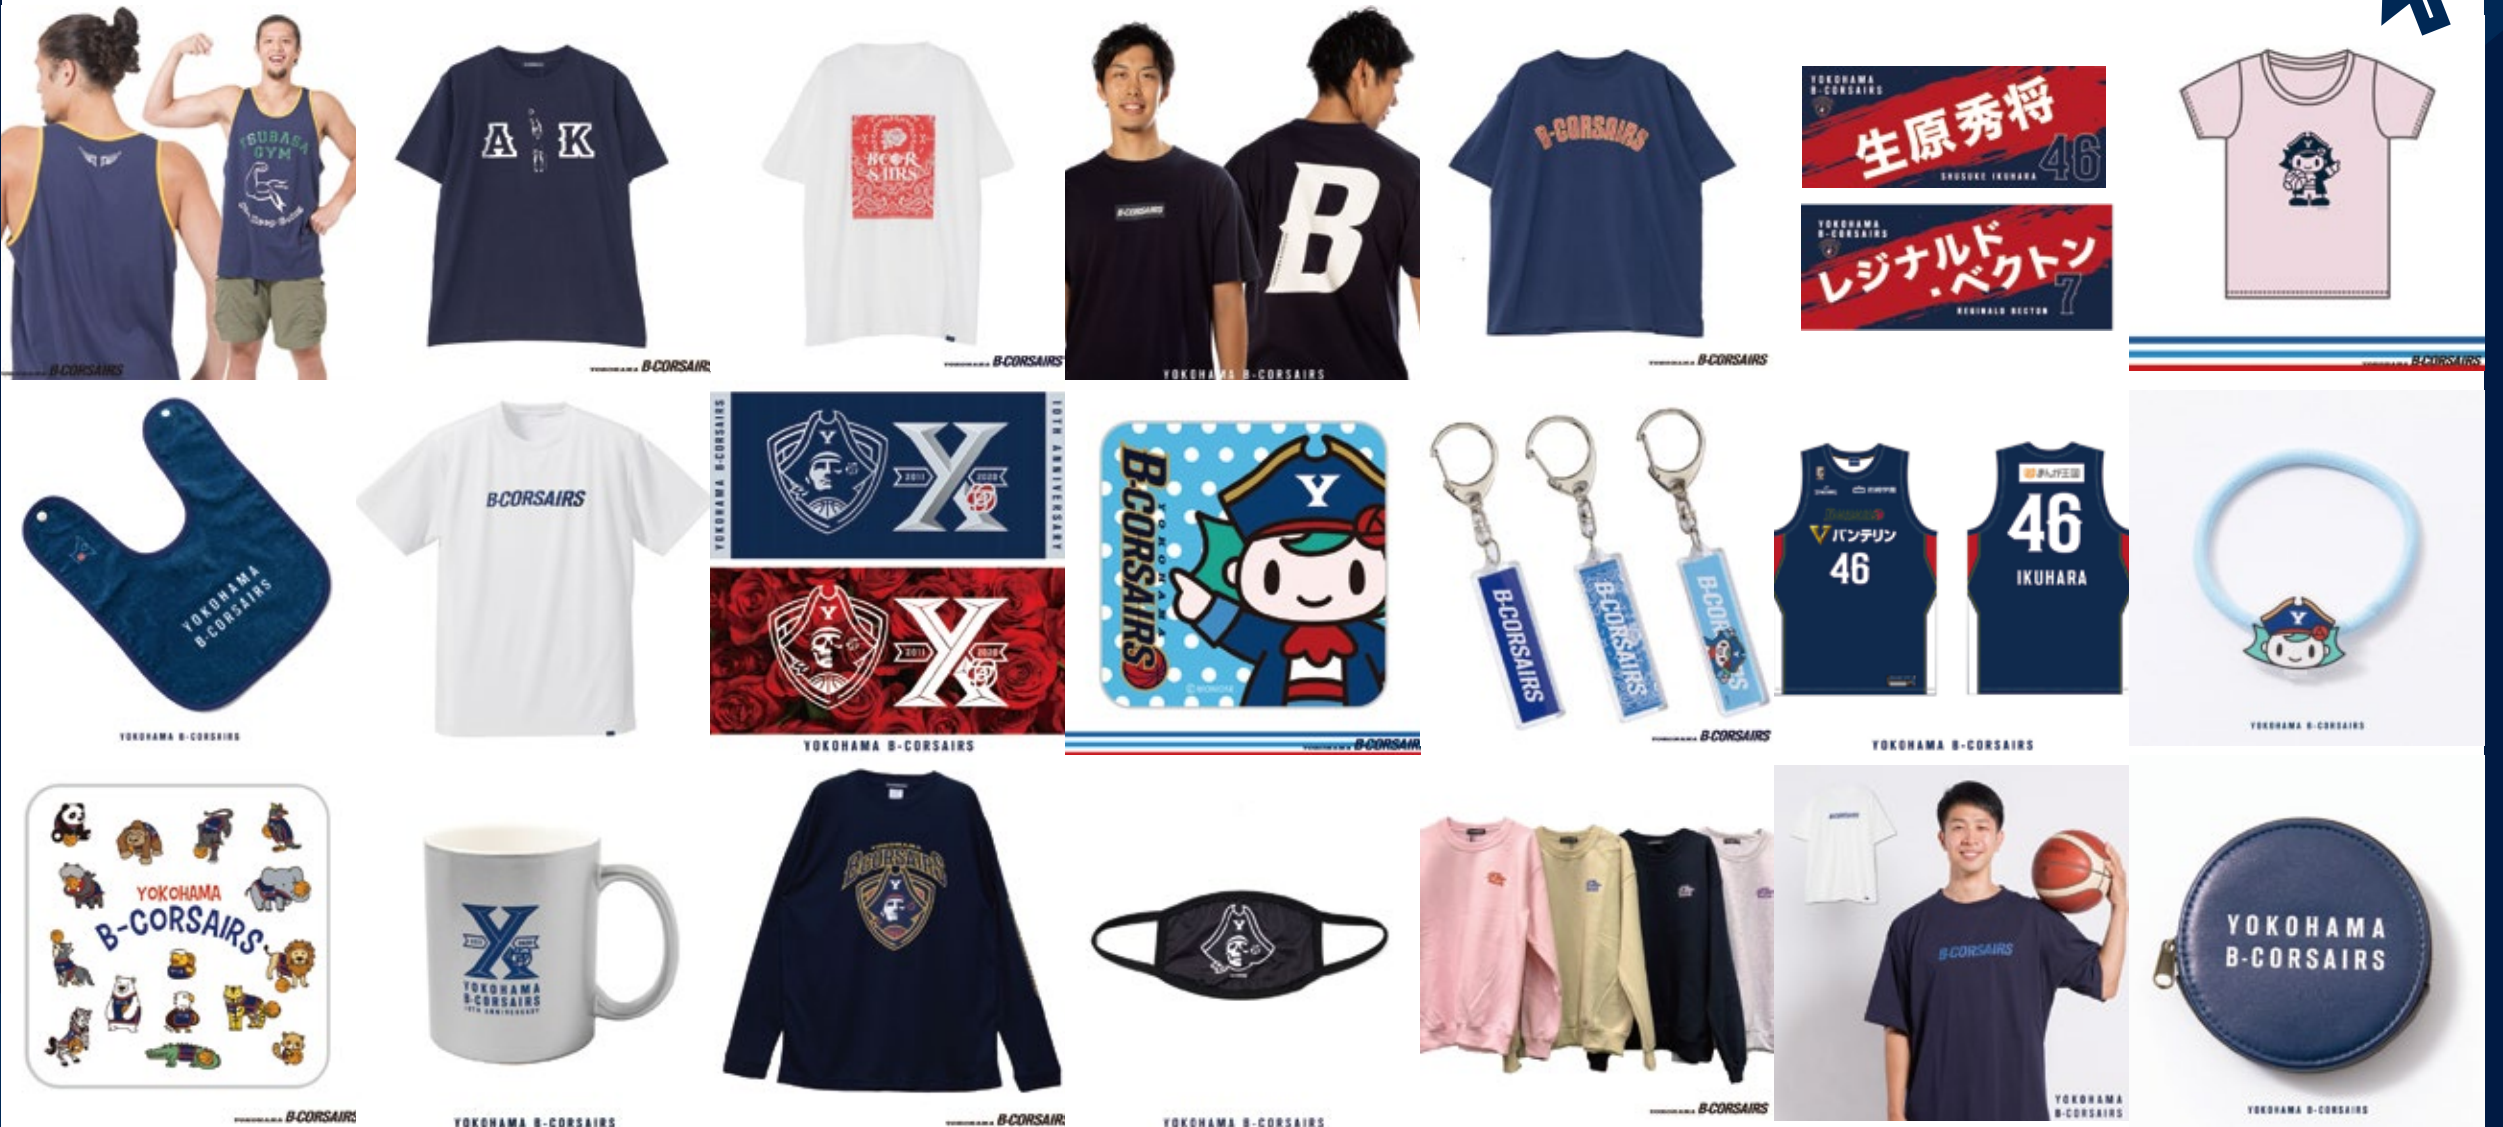

購入・発券・入場までスマホひとつで!
無料アプリで選手カードコレクションも!

モバイルIDチケットは
購入>すぐ発券>入場
スマホひとつ!

B.スマチケアプリに搭載
B.LEAGUEの選手カードを
スマホにコレクション

複数マイクラブ設定
大好きなクラブや選手との
距離がもっと近づく!

観戦チケットのお買い求めは
B.LEAGUEチケットで!

横浜ビー・コルセアーズはクラブ創設10周年。

YOKOHAMA
B-CORSAIRS
10TH ANNIVERSARY

新アイテム続々登場！ GOODS

会場内グッズショップはビーコルマーケット（1階飛び込み台側）で営業中！
 ※2階席の方は飛び込み台側の観客席横の階段下りられます。

海賊十年

YOKOHAMA B-CORSAIRS
 10th ANNIVERSARY
 SPECIAL GAMES

十年の覚悟は海賊の下黒。

YOKOHAMA B-CORSAIRS vs KAWASAKI BRAVE THUNDERS 2.27 SAT 15:05 TIPOFF | 2.28 SUN 14:05 TIPOFF