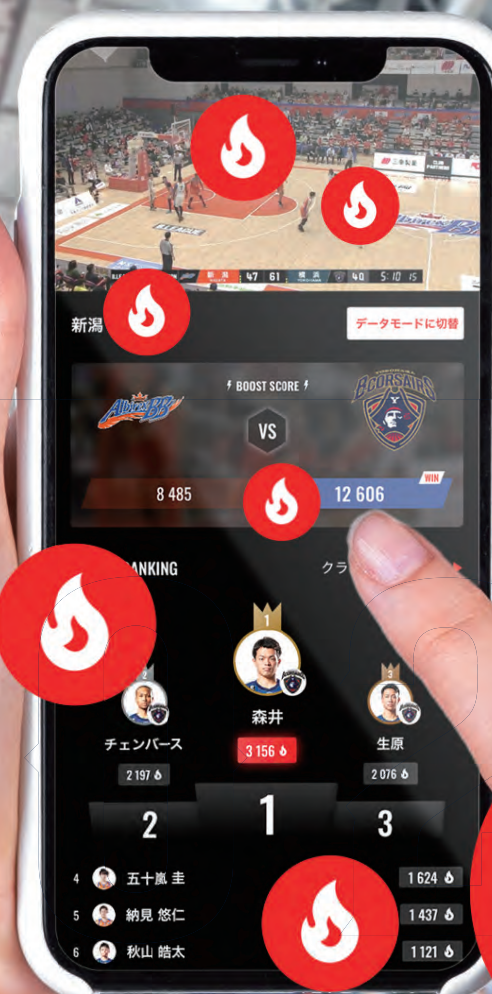

アプリで応援してクラブへ
活動資金を送ろう

試合のハイライトや
インタビューなども配信

バスケットLIVE

アプリでビーコールを応援しよう!

アプリで試合観戦しながら応援しよう! 試合中に応援機能を使って好きな
クラブや選手を応援すると売上の一部がクラブの活動資金として贈られます。

ライブ中継で試合を見ながら応援!

毎日100ファイア無料で楽しみいただけます!

ソフトバンクスマホ
ワイモバイルスマホ なら **見放題!**
Yahoo!プレミアム会員