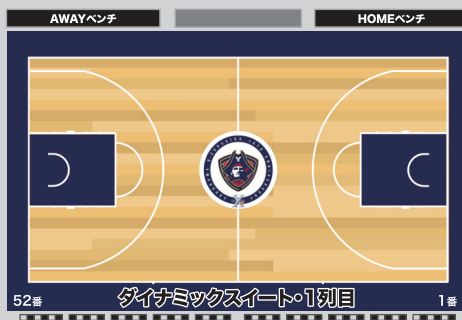

1階メインデッキ
出入り口

2階 アッパーデッキ スターサイド

指定席エリア(C)

指定席エリア(B)

指定席エリア(A)

指定席エリア(B)

指定席エリア(C)

129
131
133
135
137
139

スター
右
ゲート
サイド

1階 メインデッキ

アウェイキャビン

スターサイド

ホームキャビン

ポートサイド

ファンゾーン
ステージ
海賊船フォトスポット

アイランド
パーク