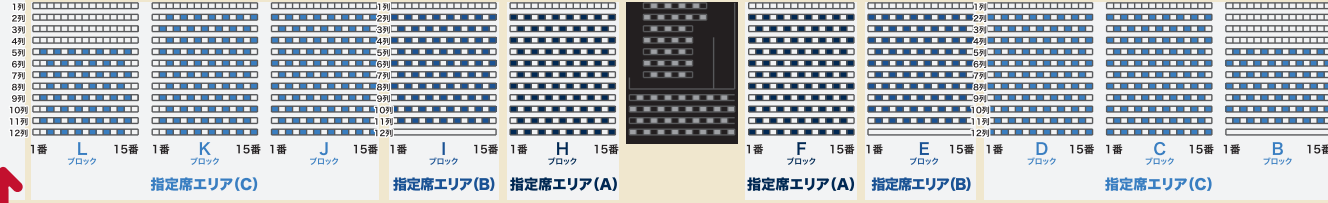

1階メインデッキ
出入り口

2階 アッパーデッキ スターサイド

指定席エリア(C)

指定席エリア(B)

指定席エリア(A)

指定席エリア(B)

指定席エリア(C)

129
131
133
135
137
139

スター
右
ゲート
サイド

1階 メインデッキ

アウェイキャビン

スターサイド

ホームキャビン

ポートサイド

ファンゾーン
ステージ
海賊船フォトスポット

アイランド
パーク

アリーナ
出入り口

インフォメーション

ビー
コル
マー
ケッ
ト

1階メインデッキ
観客席出入り口

グッズショップ
アリーナグルメ
インフォメーション

アイランド
パークへ

連絡
航路

1
2
3
4
5
6
7
8
9
10
11
12

ポ
ー
ト
左
ゲ
ー
ト
サ
イ
ド

1階メインデッキ
出入り口

2階 アッパーデッキ ポートサイド

横浜国際プール会場図